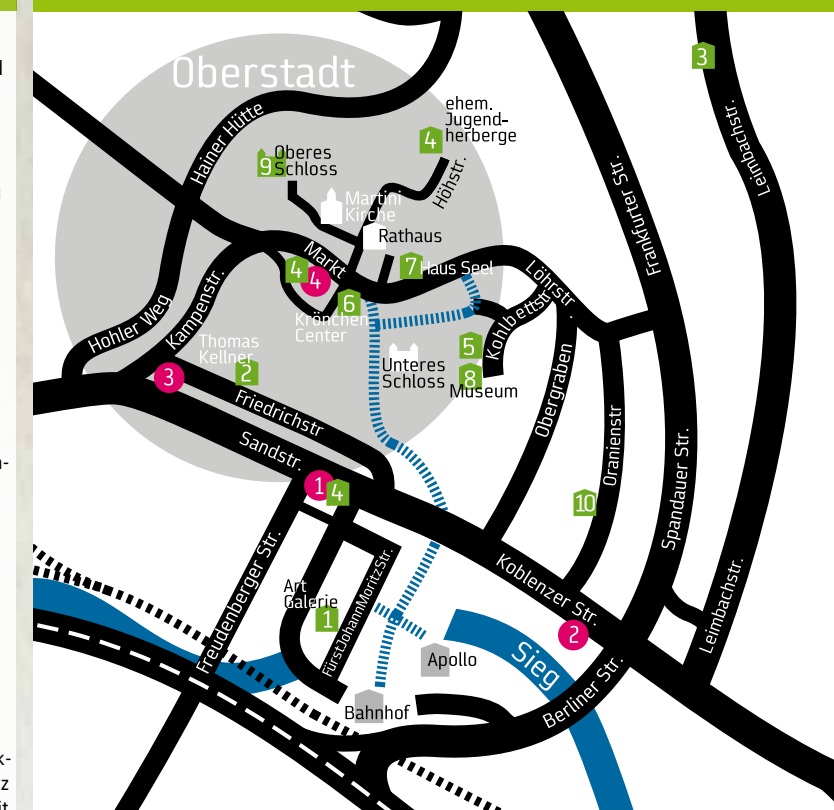

Veranstaltungsorte